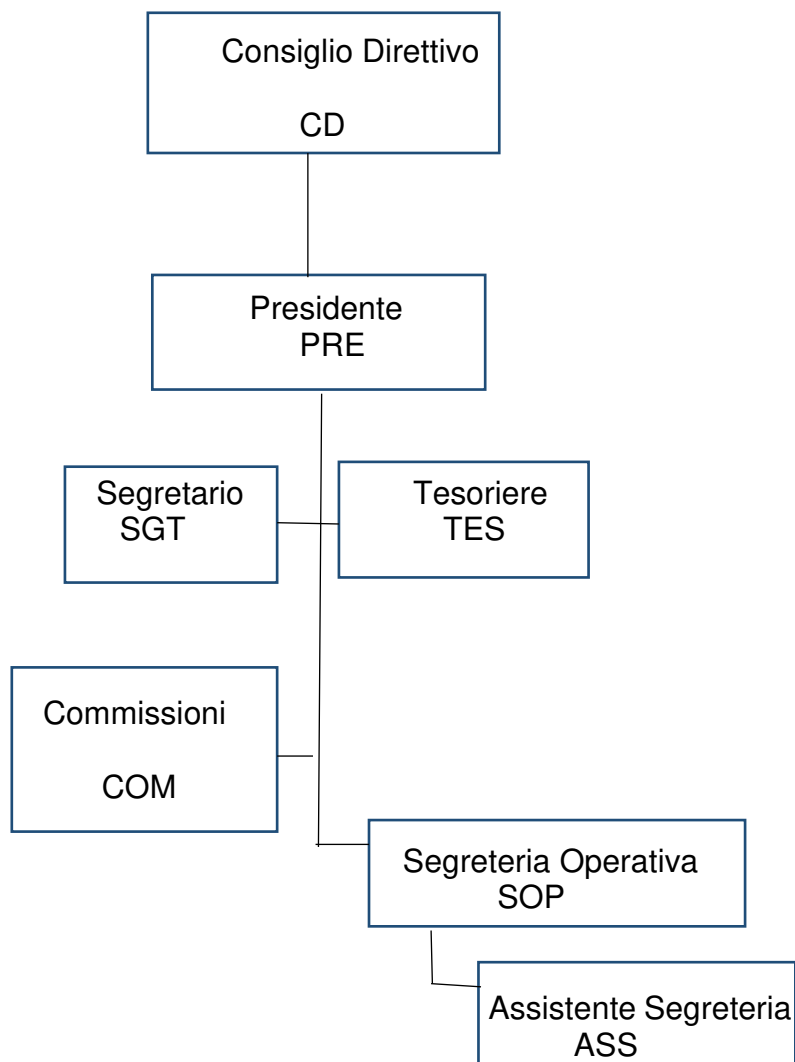

Organigramma

Collegio Provinciale Geometri e Geometri Laureati al 16/02/2023

PRE: Corsini Giovanni

SGT: Clizia Elisa

TES: Tarricone Cataldo

ASS: Fortuna Patrizia – Area B posizione B1

ASS: Pagnoni Elena – Area B posizione B1

CD / COM : Campagna Alberto, Clizia Elisa, Corsini Giovanni, Merli Luca, Taddei Carmen
Maria Diana, Tarricone Cataldo, Tasini Marcello, Urani Lorenzo, Volpi Andrea.

Via Almerico da Ventura 2 – 61121 Pesaro